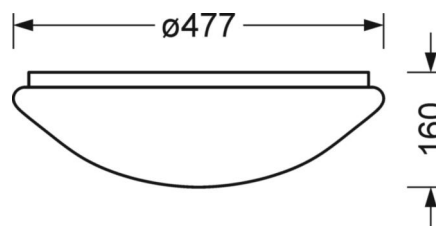

Механика

цвет корпуса	белый стандартный для электротехники RAL 9016
размеры (LxWxH/DxH)	477mm x 160mm
вес (нетто)	2.1kg
Cable entry KE	см. Руководство по монтажу
Вид монтажа	Потолочная одиночная установка, установка на стене

DEEP-LINK

<https://www.regiolum.de/ru/article/25316194111>

Ссылка	LED 4500lm 840
ηLB	100 %
Φ ↓/↑	89 % / 11 %
UGR поп./вдоль	21.7 / 21.7

размеры

H	160 mm	Высота
D	477 mm	Диаметр
A1	250 mm	Расстояние между точками крепежа при одиночной установке
A2	354 mm	Расстояние между точками крепежа, 1-й светильник световой полосы
