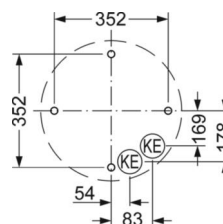

Механика

цвет корпуса	белый стандартный для электротехники RAL 9016
размеры (LxWxH/DxH)	477mm x 160mm
вес (нетто)	2.1kg
Cable entry KE	см. Руководство по монтажу
Вид монтажа	Потолочная одиночная установка, установка на стене

DEEP-LINK

<https://www.regiolum.de/ru/article/25316194111>

Ссылка	LED 4500lm 840
ηLB	100 %
Φ ↓/↑	89 % / 11 %
UGR поп./вдоль	21.7 / 21.7

размеры

H	160 mm	Высота
D	477 mm	Диаметр
A1	250 mm	Расстояние между точками крепежа при одиночной установке
A2	354 mm	Расстояние между точками крепежа, 1-й светильник световой полосы
