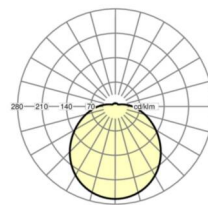

DEEP-LINK

<https://www.regiolum.de/ru/article/25316194111>

Ссылка	LED 4500lm 840
ηLB	100 %
Φ ↓/↑	89 % / 11 %
UGR поп./вдоль	21.7 / 21.7

размеры

H	160 mm	Высота
D	477 mm	Диаметр
A1	250 mm	Расстояние между точками крепежа при одиночной установке
A2	354 mm	Расстояние между точками крепежа, 1-й светильник световой полосы
